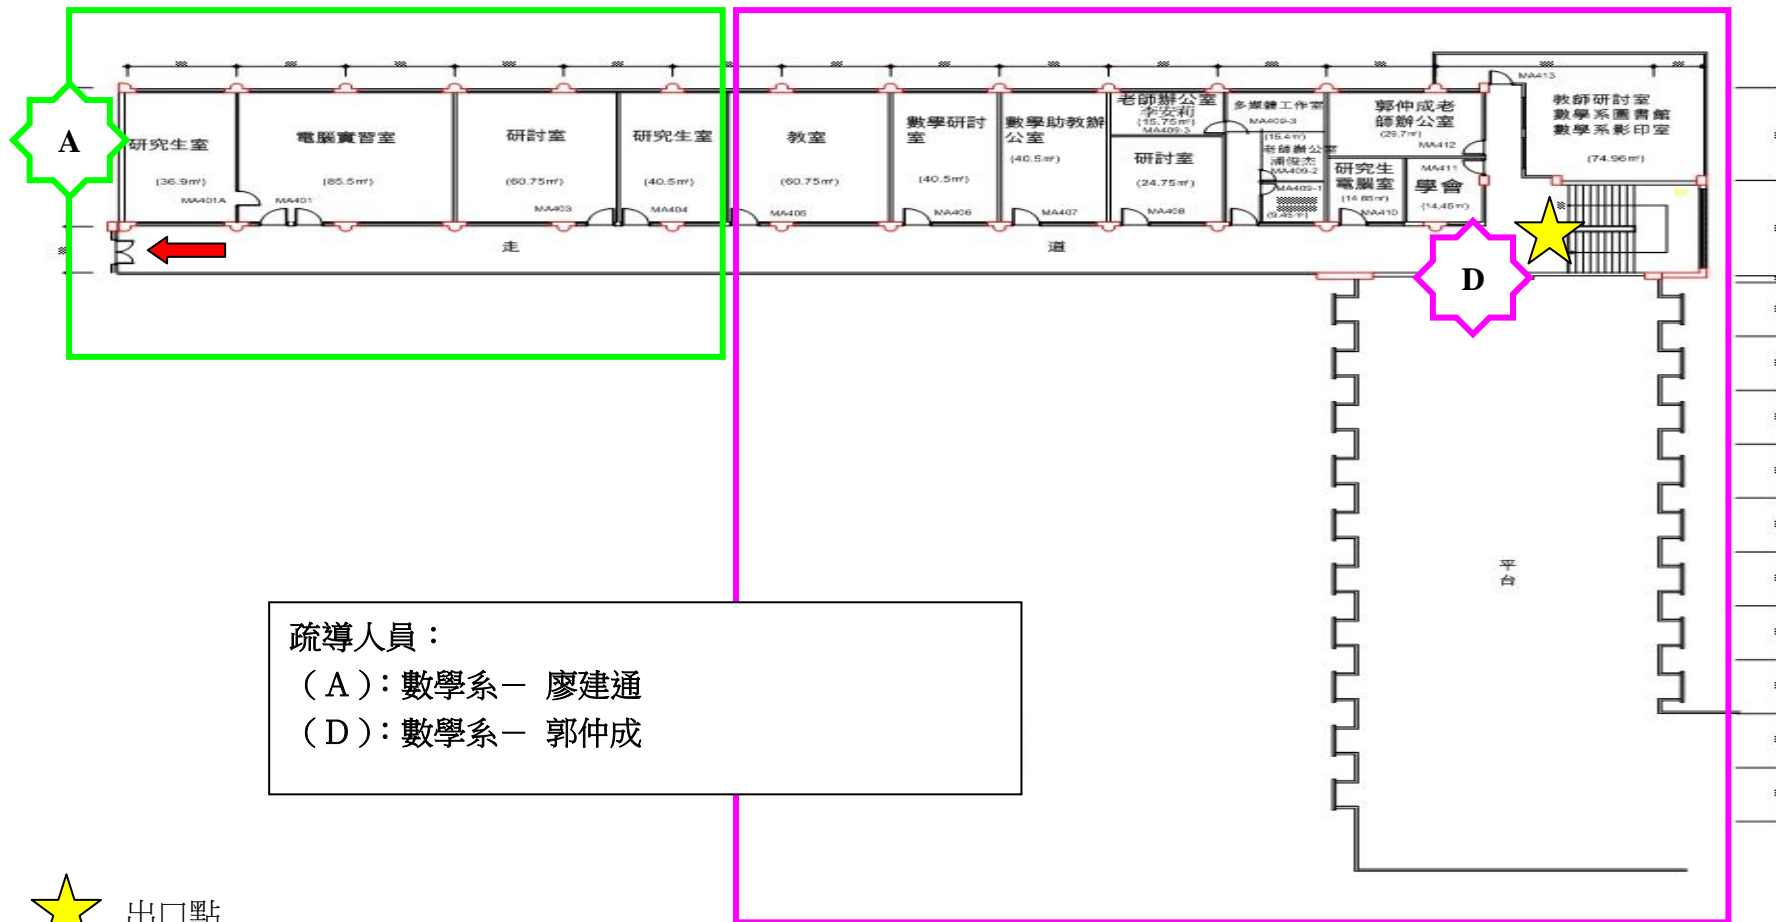

疏導人員：
(A)：聖言會－許美琦
(B)：聖言會－黃燕惠

★ 出口點

理工教學大樓三樓

3 F - 1

★ 出口點

疏導人員：
(E)：生科系－賴金美
(G)：生科系－蘇睿智

★ 出口點

耕莘樓四樓

4 F

★ 出口點

理工教學大樓四樓

4 F - 1

耕莘樓五樓

5F

★ 出口點

耕莘樓六樓(屋頂)