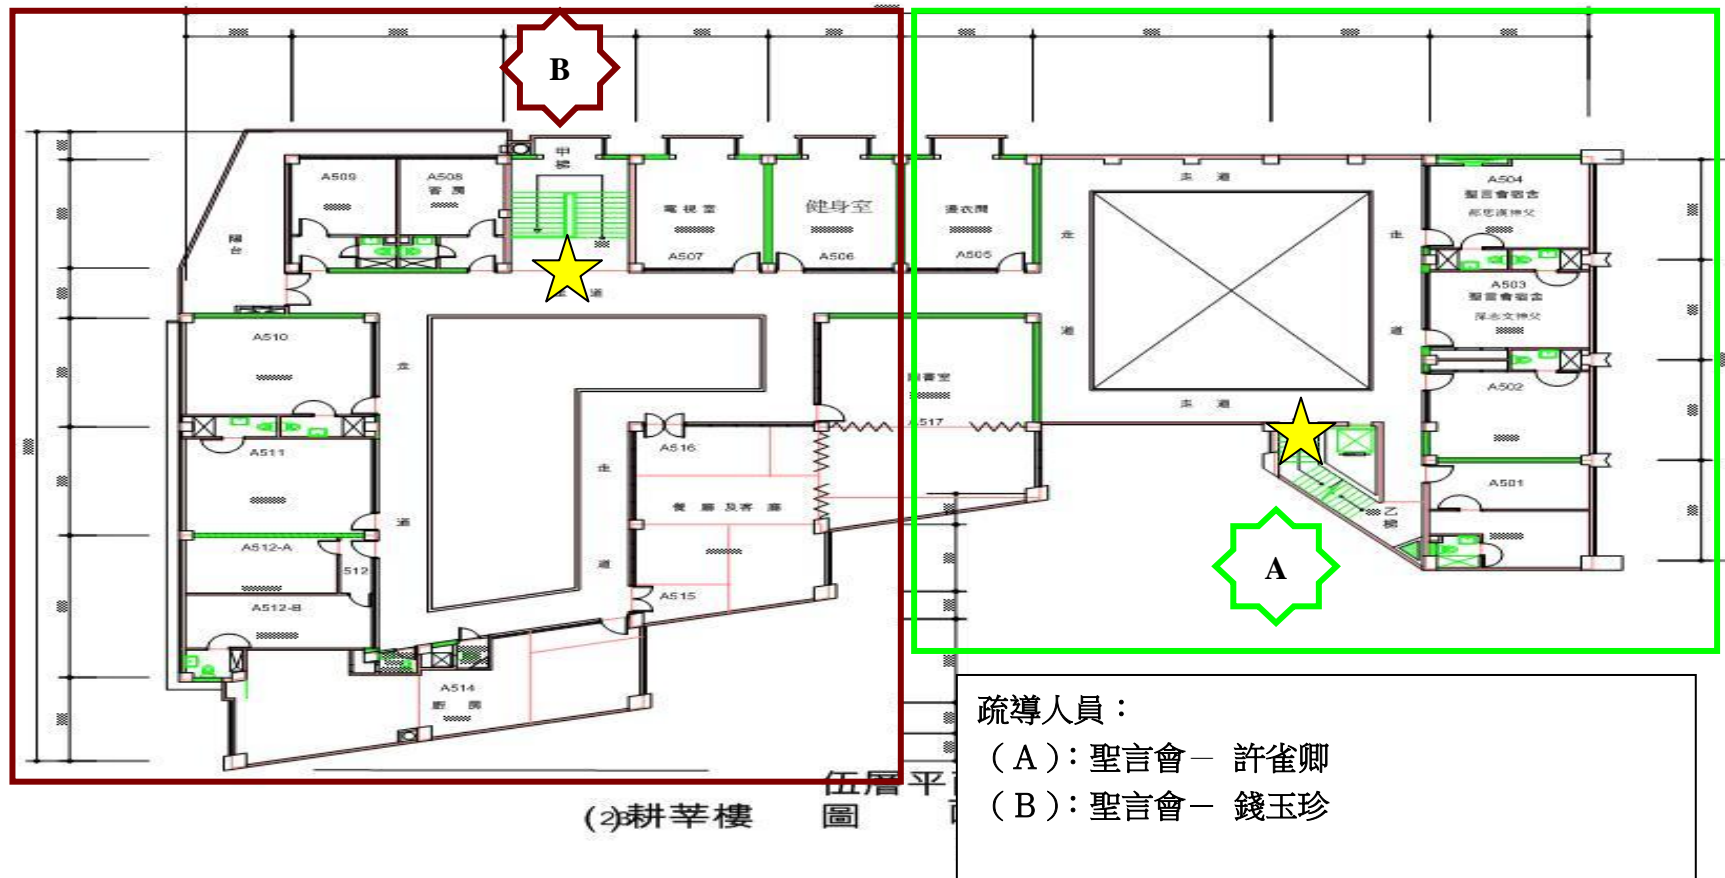

4 F

★ 出口點

理工教學大樓四樓

4 F - 1

耕莘樓五樓

5F

★ 出口點

耕莘樓六樓(屋頂)

6F

★ 出口點

理工學院綜合教室-1、2樓

★ 出口點

疏導人員：
 (L)：陳美玲
 (M)：陳淑芬
 (N)：鍾議葳
 (O)：郭宜芬