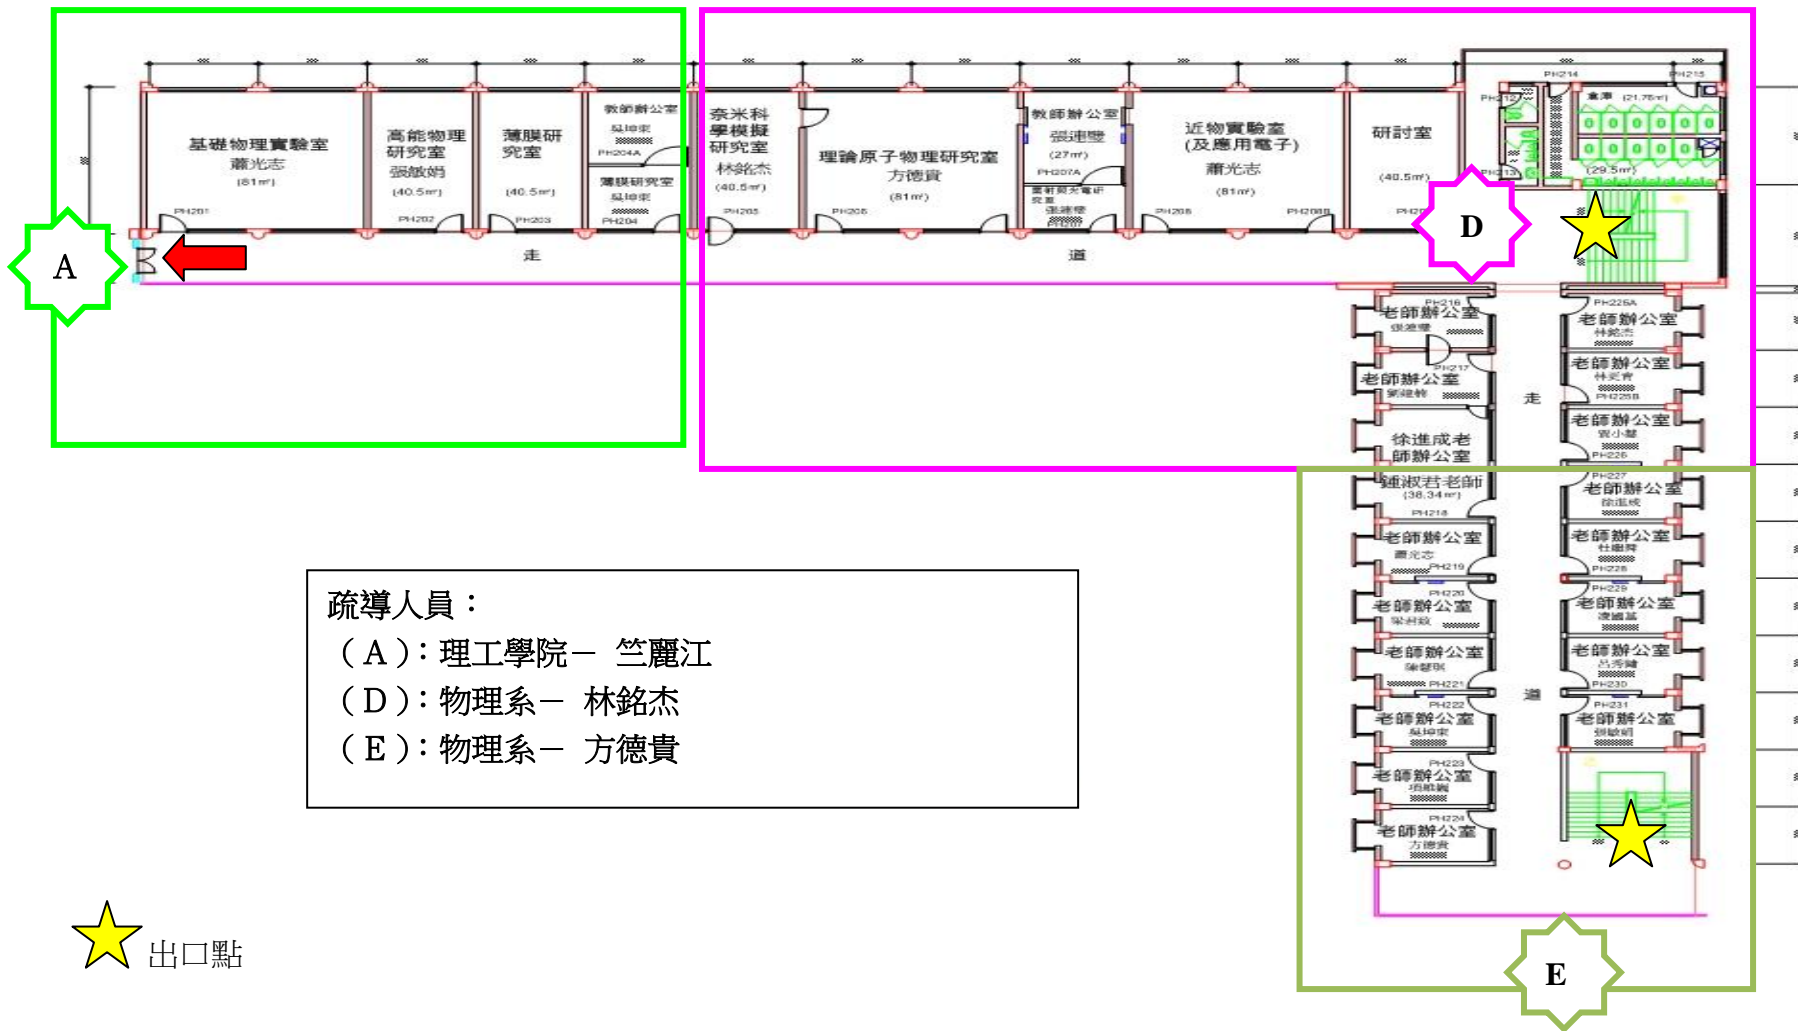

疏導人員：
 (E)：物理系、生科系－ 王樹生、李佳倫
 (F)：生科系－ 楊美桂
 (G)：生科系－ 李佳倫
 (H)：生科系－ 侯藹玲

★ 出口點

疏導人員：

(H)：生科系、化學系－ 侯藹玲、吳麗雅

(I)：化學系－ 鄭素琴

(J)：化學系－ 許明娟

★ 出口點

耕莘樓二樓

2 F

疏導人員：
(A)：理工學院－張桂瑛
(B)：國際教育處語言中心－賴淑真

★ 出口點

理工教學大樓二樓

2F-1

★ 出口點

疏導人員：
 (E)：物理系－方德貴、劉席璋
 (G)：生科系－李永安、黃炳綜

★ 出口點

2 F - 3

疏導人員：

(G)：化學系－黃炳綜、康佳正

(J)：化學系－曾勝國、劉彥祥

★ 出口點

耕莘樓三樓

3 F

(c) 耕莘樓 參層 圖