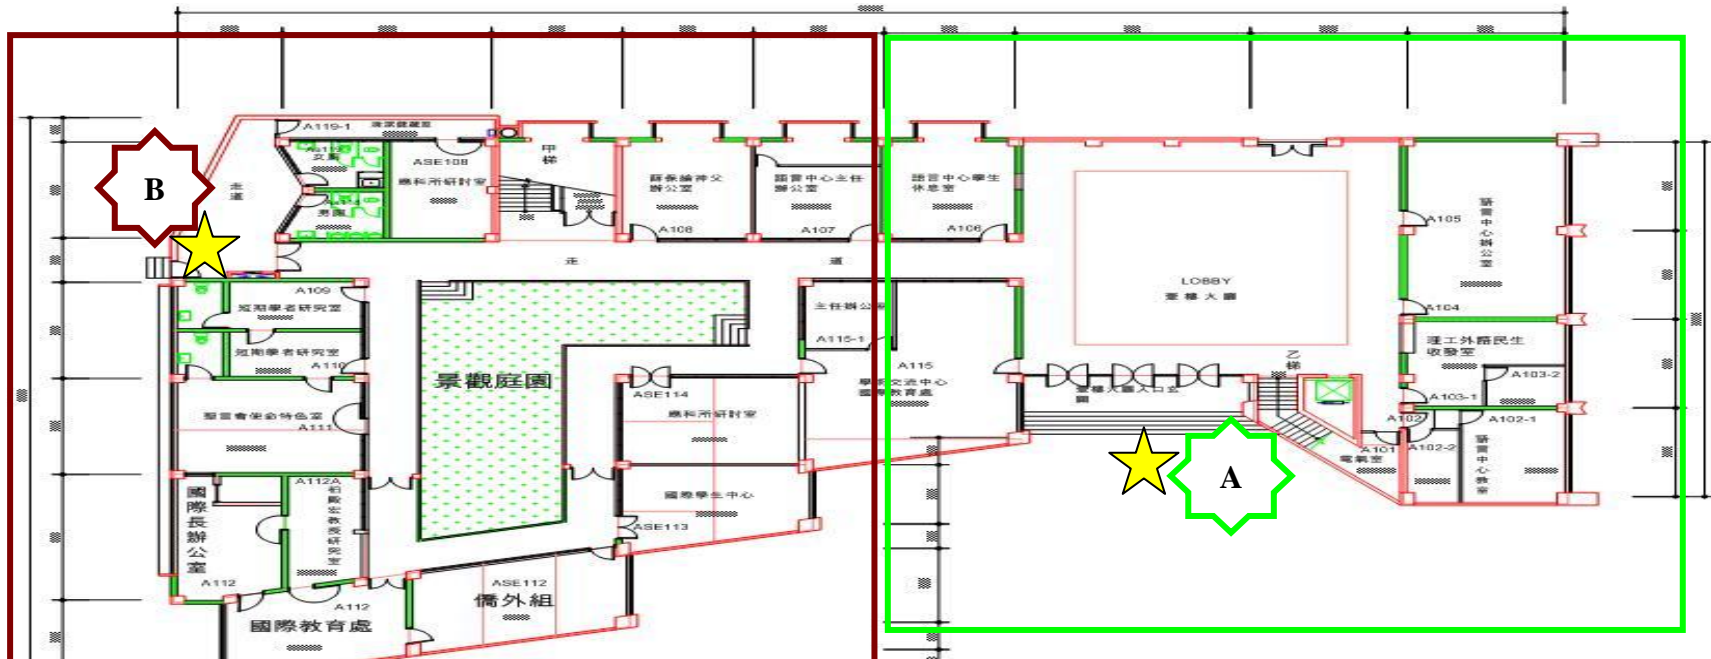

耕莘樓一樓

1 F

疏導人員：
(A)：國際教育處國際學生中心－李佩芳
(B)：國際教育處學術交流中心－吳子軒

★ 出口點