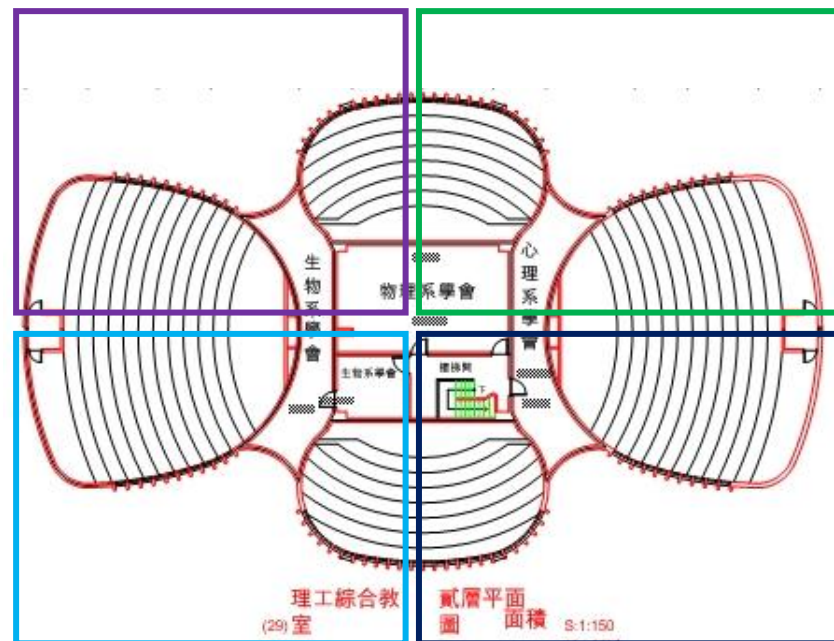

4 F

★ 出口點

理工教學大樓四樓

4 F - 1

耕莘樓五樓

5F

★ 出口點

耕莘樓六樓(屋頂)

6F

★ 出口點

理工學院綜合教室-1、2樓

★ 出口點

疏導人員：
 (L)：陳美玲
 (M)：陳淑芬
 (N)：鍾議葳
 (O)：郭宜芬