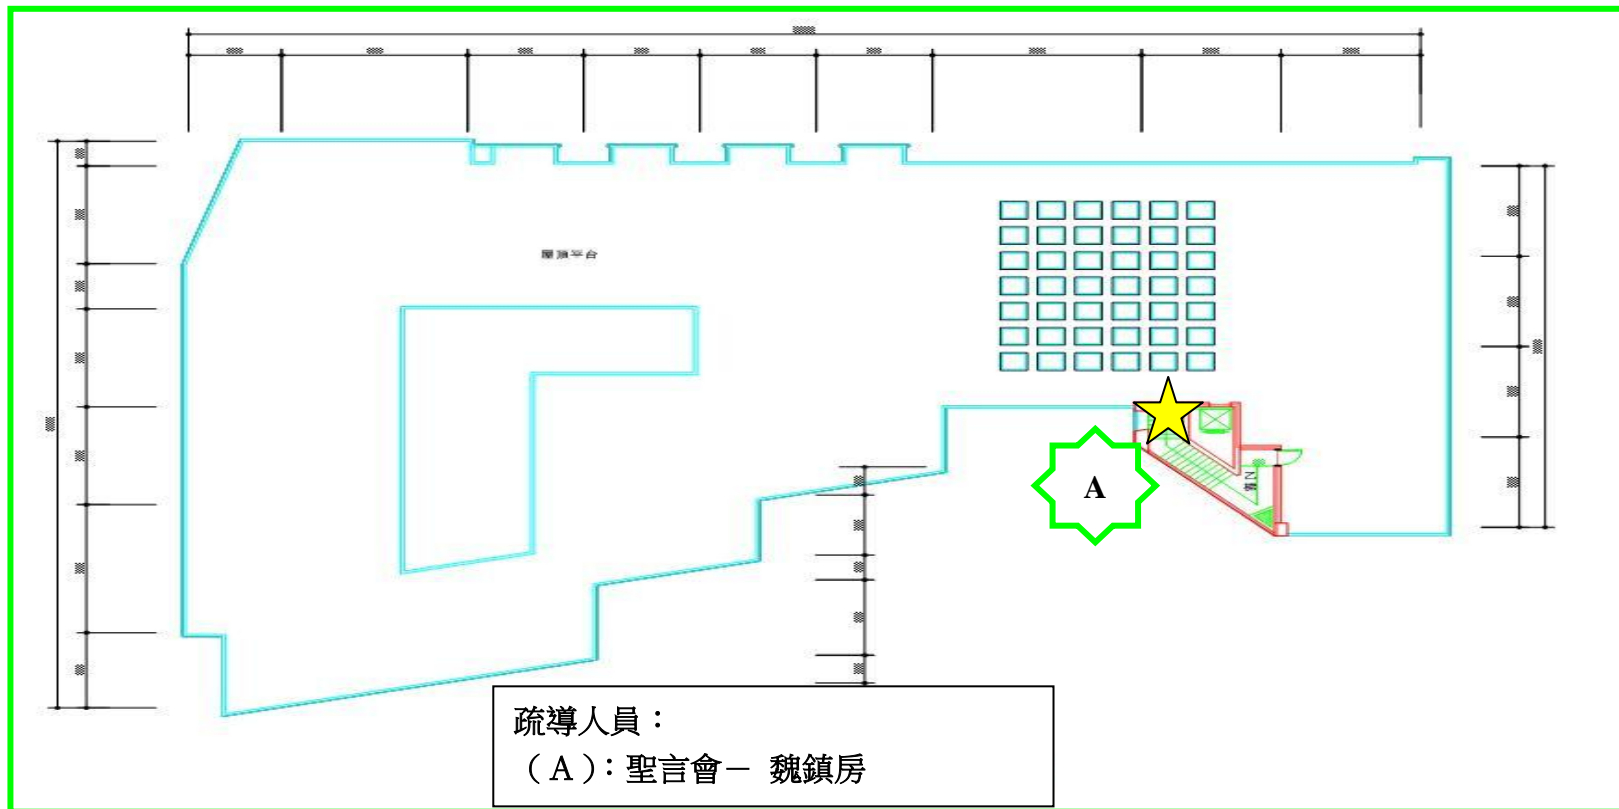

4 F

★ 出口點

理工教學大樓四樓

4 F - 1

耕莘樓五樓

5F

★ 出口點

耕莘樓六樓(屋頂)

6F

★ 出口點

理工學院綜合教室-1、2樓

★ 出口點

疏導人員：
 (L)：陳美玲
 (M)：陳淑芬
 (N)：鍾議葳
 (O)：郭宜芬