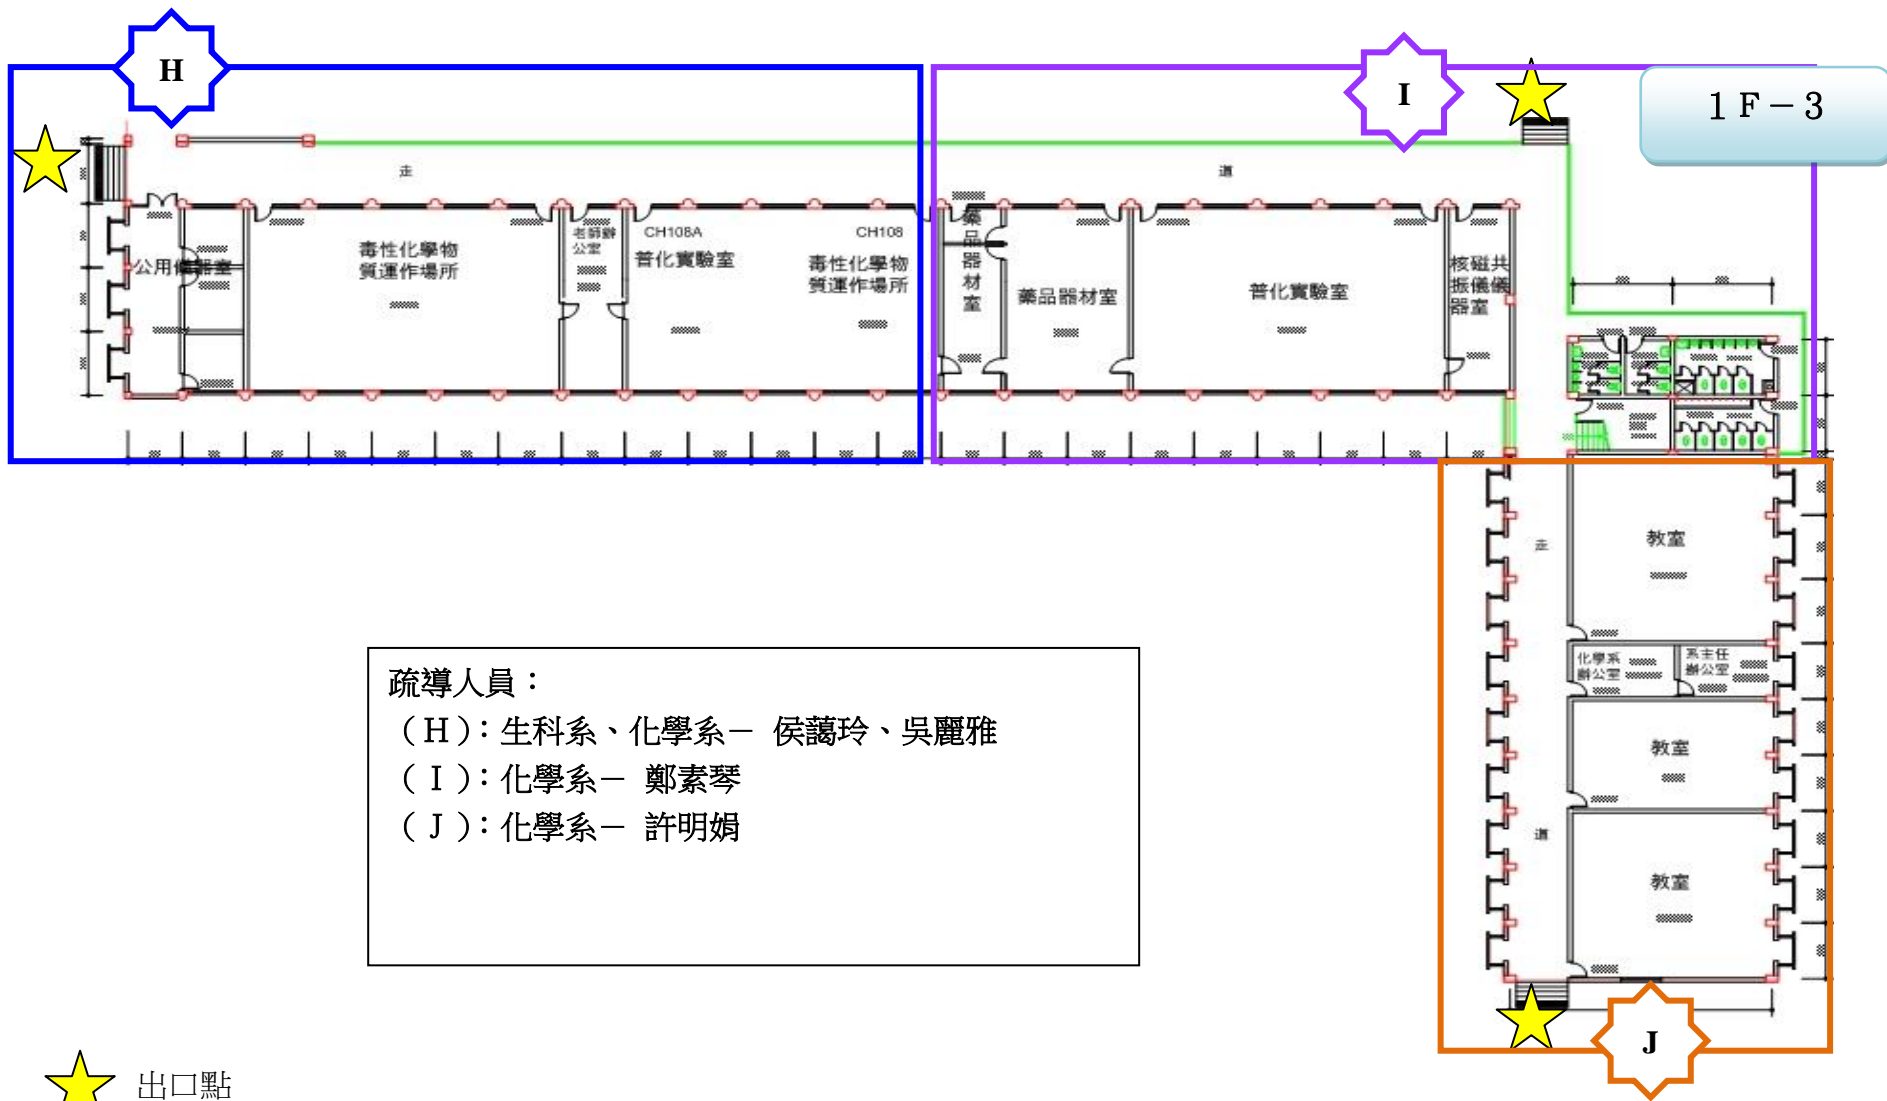

耕莘樓一樓

1 F

疏導人員：
(A)：國際教育處國際學生中心－李佩芳
(B)：國際教育處學術交流中心－吳子軒

★ 出口點

理工教學大樓一樓

1 F - 1

疏導人員：
 (C)：物理系－ 劉憲章
 (D)：物理系－ 項維巍
 (E)：物理系－ 王樹生

 出口點

疏導人員：
 (E)：物理系、生科系－ 王樹生、李佳倫
 (F)：生科系－ 楊美桂
 (G)：生科系－ 李佳倫
 (H)：生科系－ 侯藹玲

★ 出口點

疏導人員：

(H)：生科系、化學系－ 侯藹玲、吳麗雅

(I)：化學系－ 鄭素琴

(J)：化學系－ 許明娟

★ 出口點

耕莘樓二樓