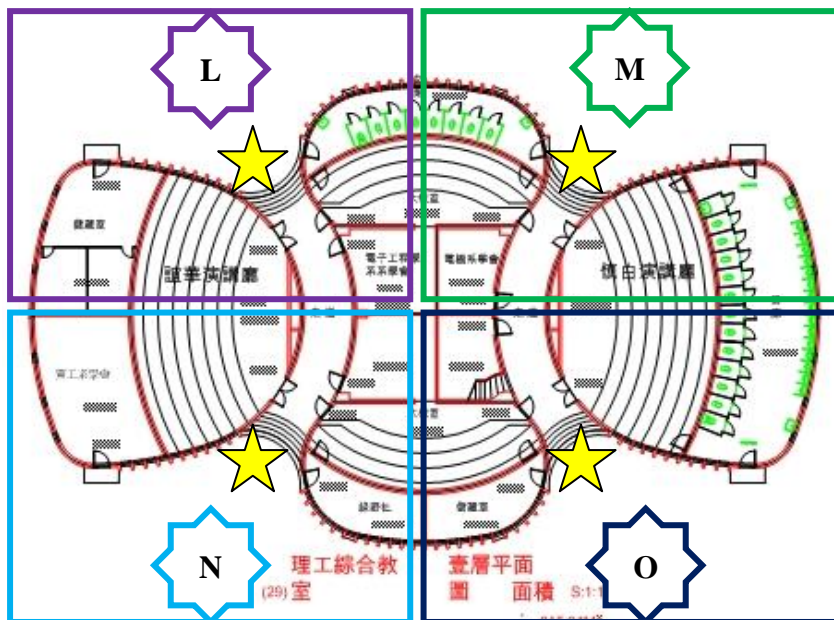

疏導人員：
(A)：聖言會－許美琦
(B)：聖言會－黃燕惠

★ 出口點

理工教學大樓三樓

3 F - 1

★ 出口點

疏導人員：
(E)：生科系－賴金美
(G)：生科系－蘇睿智

★ 出口點

耕莘樓四樓

4 F

★ 出口點

理工教學大樓四樓

4 F - 1

耕莘樓五樓

5F

★ 出口點

耕莘樓六樓(屋頂)

6F

★ 出口點

理工學院綜合教室-1、2樓

★ 出口點

疏導人員：
 (L)：陳美玲
 (M)：陳淑芬
 (N)：鍾議葳
 (O)：郭宜芬