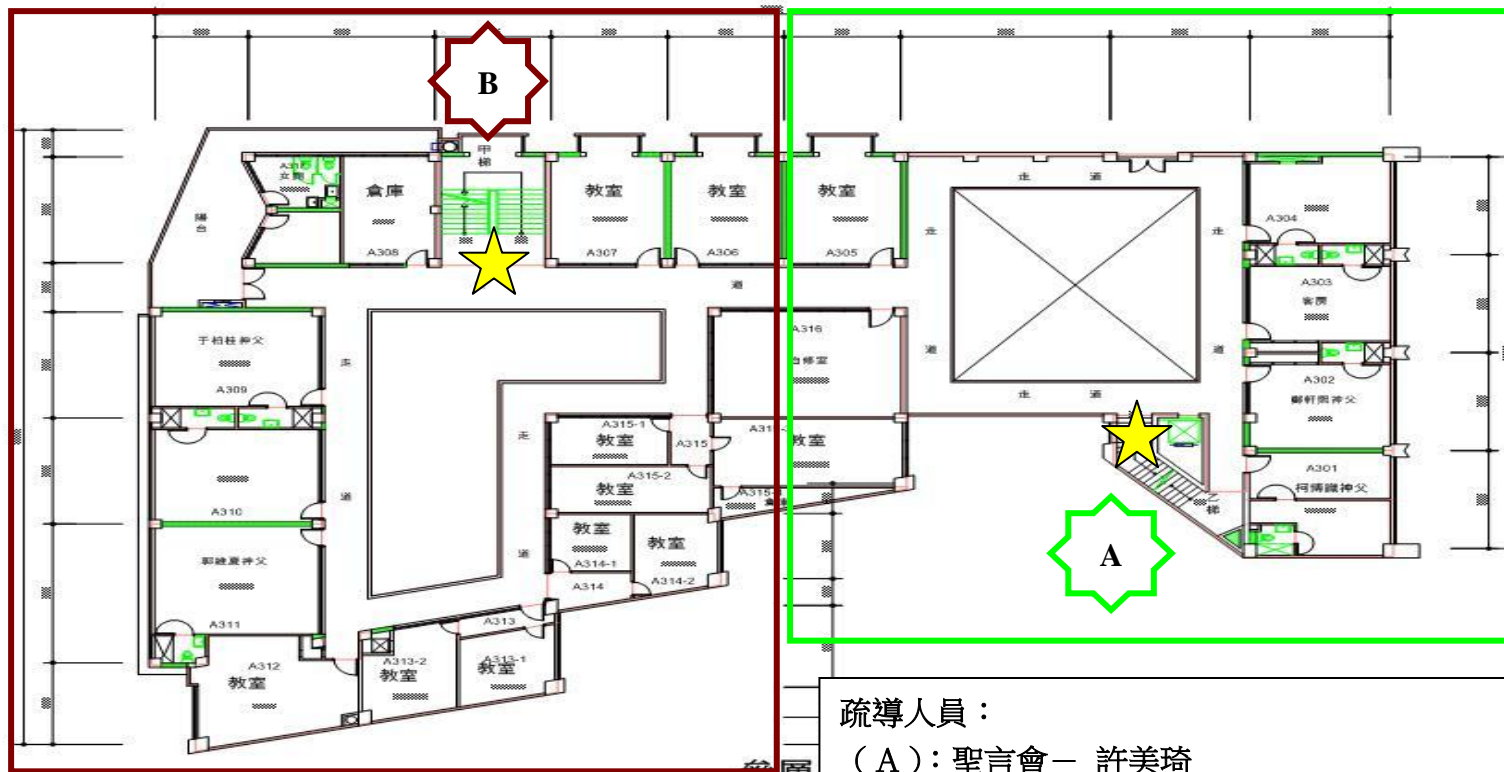

2 F - 3

疏導人員：

(G)：化學系－黃炳綜、康佳正

(J)：化學系－曾勝國、劉彥祥

★ 出口點

耕莘樓三樓

3 F

(c) 耕莘樓 參層 圖