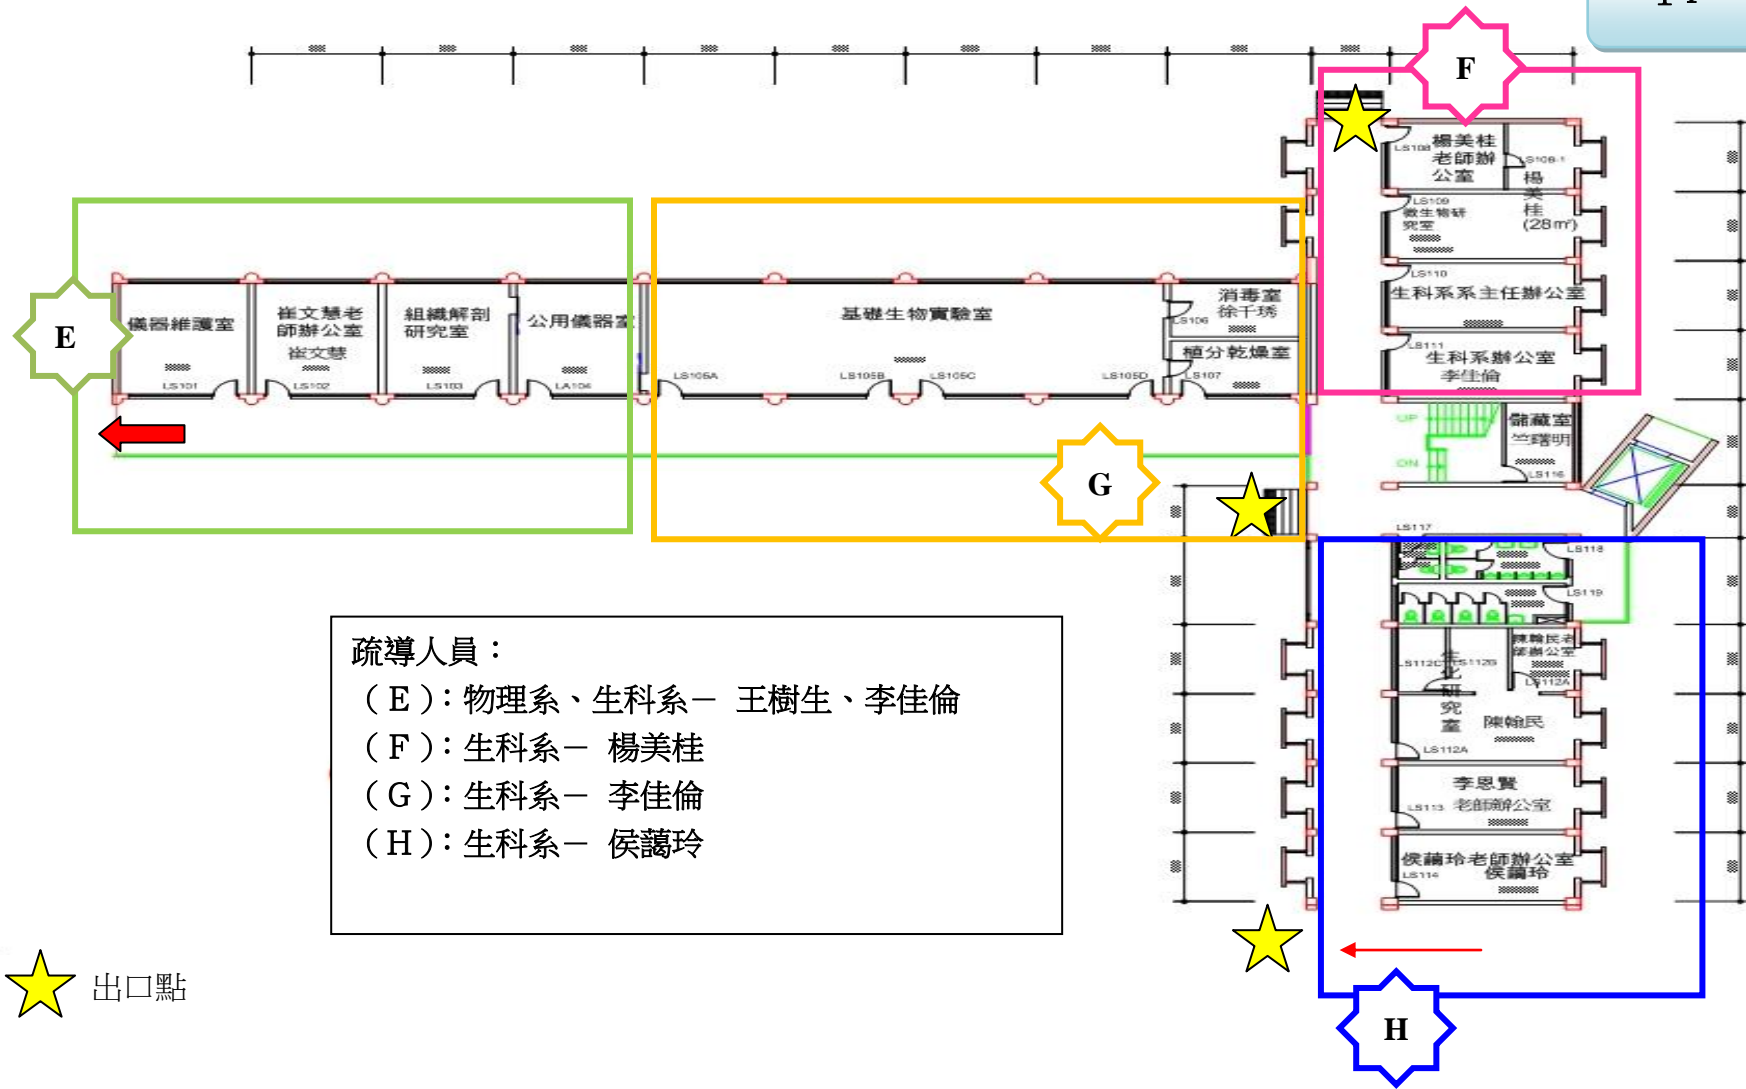

耕莘樓一樓

1 F

疏導人員：
(A)：國際教育處國際學生中心－李佩芳
(B)：國際教育處學術交流中心－吳子軒

★ 出口點

理工教學大樓一樓

1 F - 1

疏導人員：
 (C)：物理系－ 劉憲章
 (D)：物理系－ 項維巍
 (E)：物理系－ 王樹生

 出口點

疏導人員：
 (E)：物理系、生科系－ 王樹生、李佳倫
 (F)：生科系－ 楊美桂
 (G)：生科系－ 李佳倫
 (H)：生科系－ 侯藹玲

★ 出口點

疏導人員：

(H)：生科系、化學系－ 侯藹玲、吳麗雅

(I)：化學系－ 鄭素琴

(J)：化學系－ 許明娟

★ 出口點

耕莘樓二樓

2 F

疏導人員：
(A)：理工學院－張桂瑛
(B)：國際教育處語言中心－賴淑真

★ 出口點

理工教學大樓二樓

2F-1

★ 出口點

疏導人員：
 (E)：物理系－方德貴、劉席璋
 (G)：生科系－李永安、黃炳綜

★ 出口點

2 F - 3

疏導人員：

(G)：化學系－黃炳綜、康佳正

(J)：化學系－曾勝國、劉彥祥

★ 出口點

耕莘樓三樓

3 F

(c) 耕莘樓 參層 圖