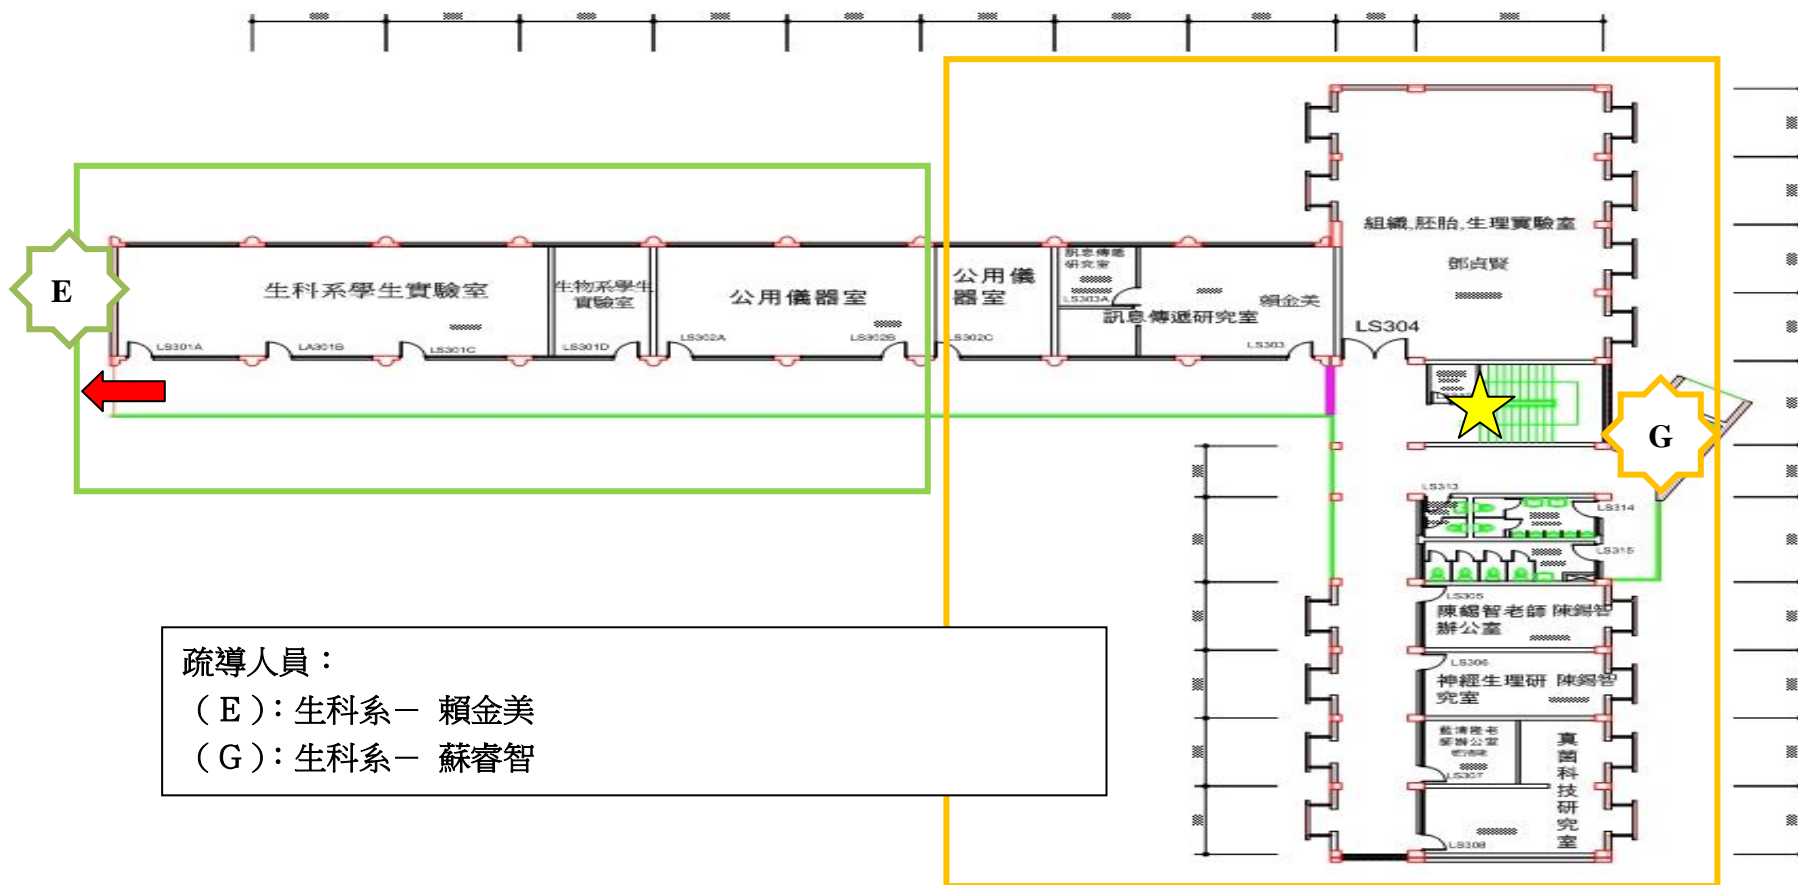

疏導人員：
(A)：聖言會－許美琦
(B)：聖言會－黃燕惠

★ 出口點

理工教學大樓三樓

3 F - 1

★ 出口點

疏導人員：
(E)：生科系－賴金美
(G)：生科系－蘇睿智

★ 出口點

耕莘樓四樓

4 F

★ 出口點

理工教學大樓四樓

4 F - 1

耕莘樓五樓

5F

★ 出口點

耕莘樓六樓(屋頂)