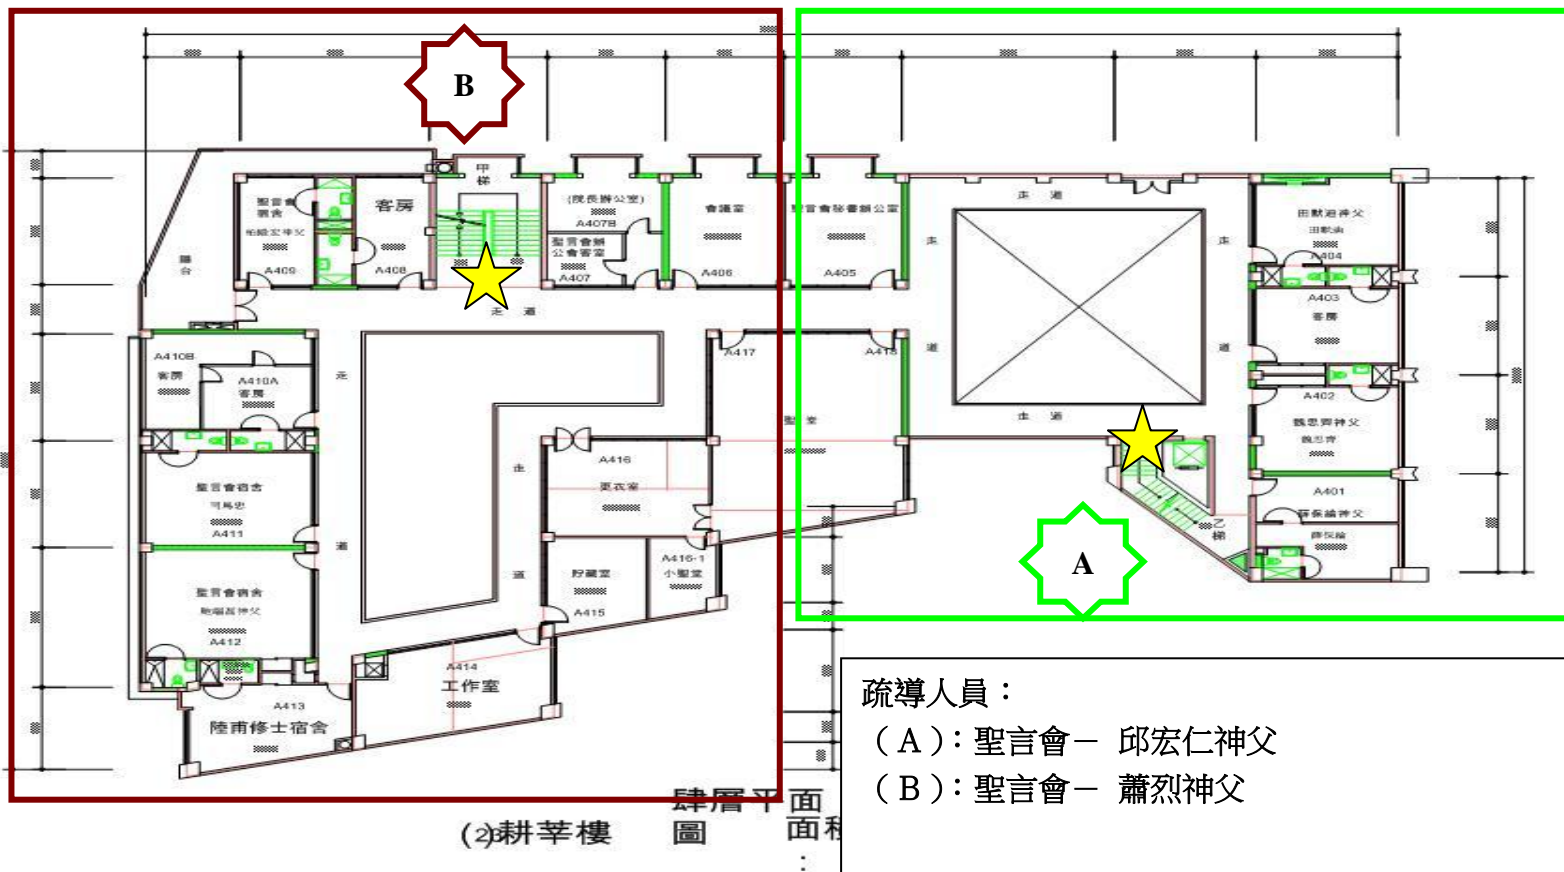

疏導人員：
(A)：聖言會－許美琦
(B)：聖言會－黃燕惠

★ 出口點

理工教學大樓三樓

3 F - 1

★ 出口點

疏導人員：
(E)：生科系－賴金美
(G)：生科系－蘇睿智

★ 出口點

耕莘樓四樓

4 F

★ 出口點

理工教學大樓四樓

4 F - 1

耕莘樓五樓

5F

★ 出口點

耕莘樓六樓(屋頂)