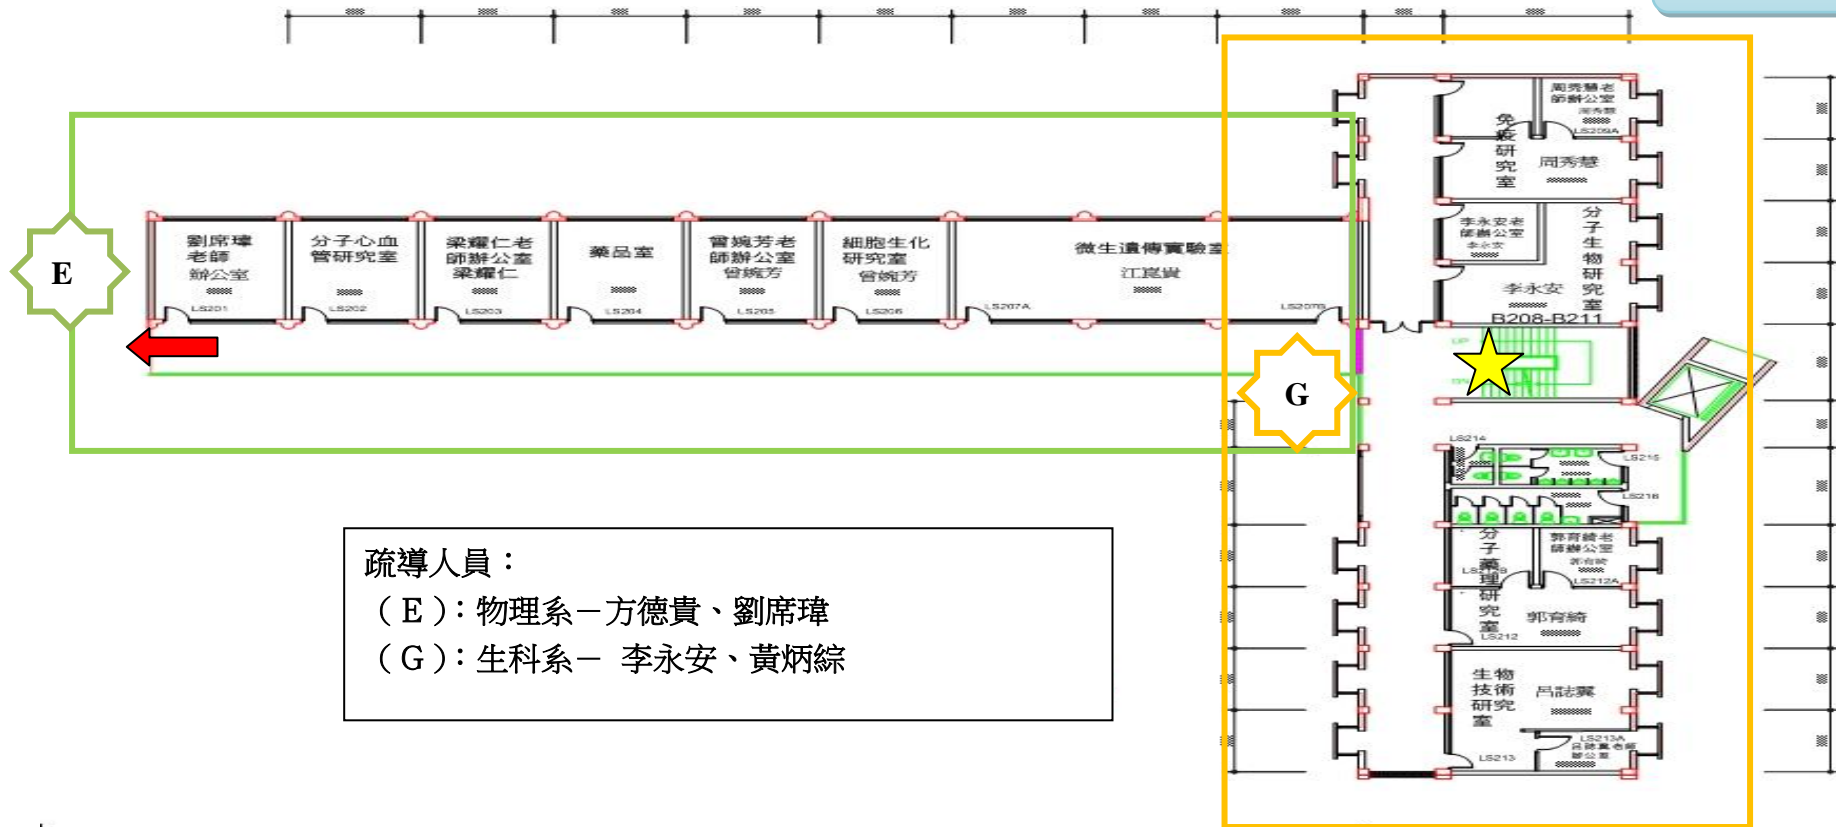

疏導人員：
 (E)：物理系、生科系－ 王樹生、李佳倫
 (F)：生科系－ 楊美桂
 (G)：生科系－ 李佳倫
 (H)：生科系－ 侯藹玲

★ 出口點

疏導人員：

(H)：生科系、化學系－ 侯藹玲、吳麗雅

(I)：化學系－ 鄭素琴

(J)：化學系－ 許明娟

★ 出口點

耕莘樓二樓

2 F

疏導人員：
(A)：理工學院－張桂瑛
(B)：國際教育處語言中心－賴淑真

★ 出口點

理工教學大樓二樓

2F-1

★ 出口點

疏導人員：
 (E)：物理系－方德貴、劉席璋
 (G)：生科系－李永安、黃炳綜

★ 出口點

2 F - 3

疏導人員：

(G)：化學系－黃炳綜、康佳正

(J)：化學系－曾勝國、劉彥祥

★ 出口點

耕莘樓三樓

3 F

(c) 耕莘樓 參層 圖