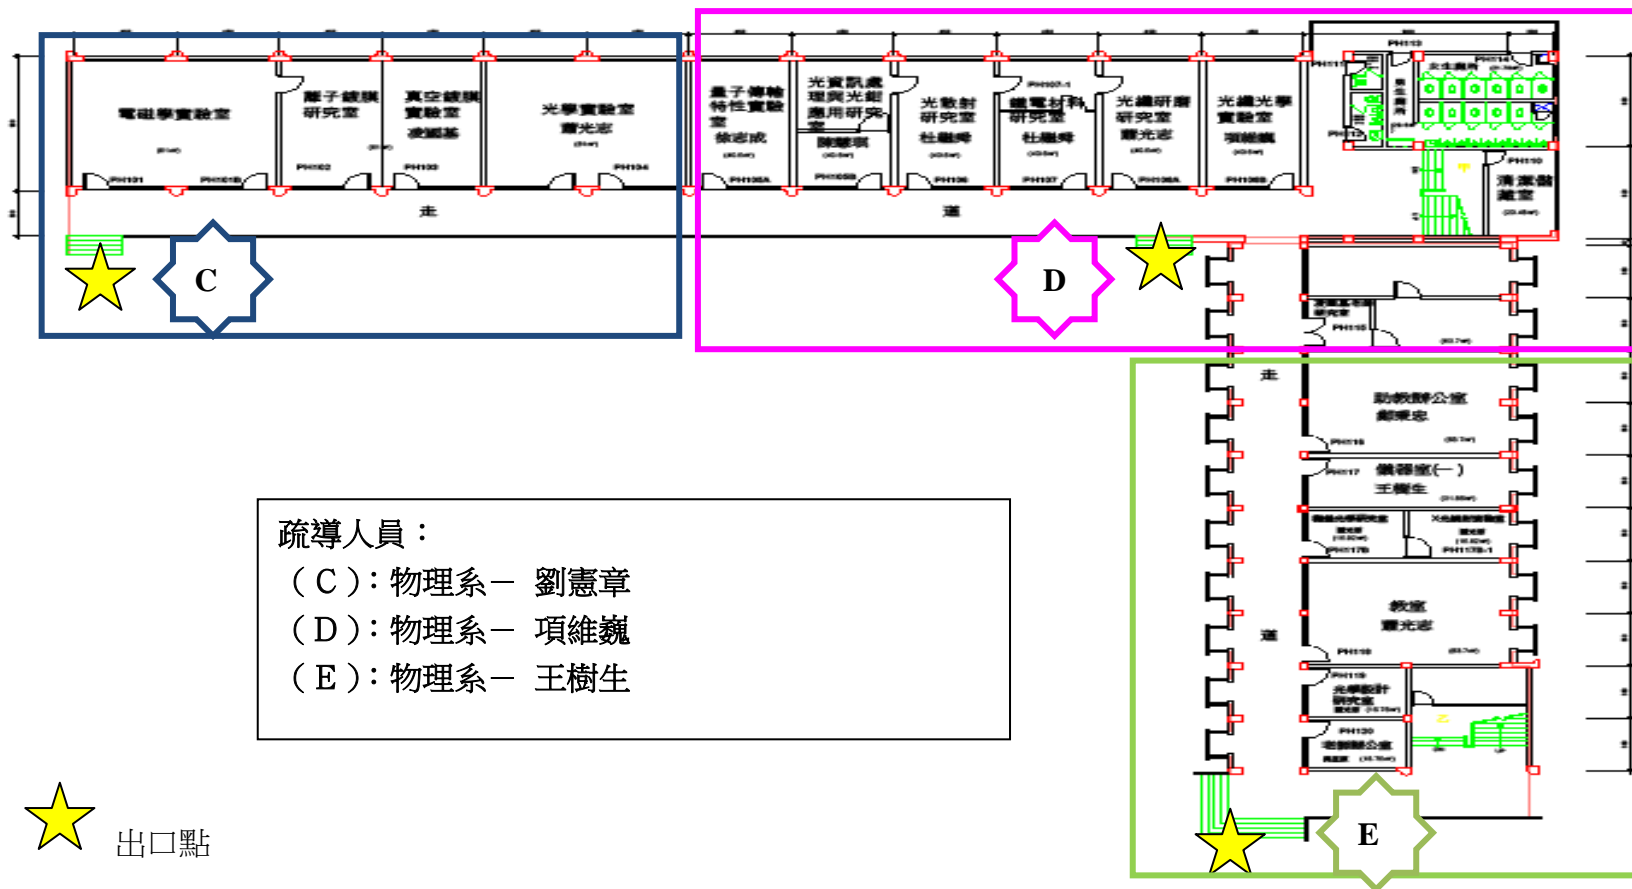

耕莘樓一樓

1 F

疏導人員：
(A)：國際教育處國際學生中心－李佩芳
(B)：國際教育處學術交流中心－吳子軒

★ 出口點

理工教學大樓一樓

1 F - 1

疏導人員：
 (C)：物理系－ 劉憲章
 (D)：物理系－ 項維巍
 (E)：物理系－ 王樹生

 出口點

疏導人員：
 (E)：物理系、生科系－ 王樹生、李佳倫
 (F)：生科系－ 楊美桂
 (G)：生科系－ 李佳倫
 (H)：生科系－ 侯藹玲

★ 出口點

疏導人員：

(H)：生科系、化學系－ 侯藹玲、吳麗雅

(I)：化學系－ 鄭素琴

(J)：化學系－ 許明娟

★ 出口點

耕莘樓二樓