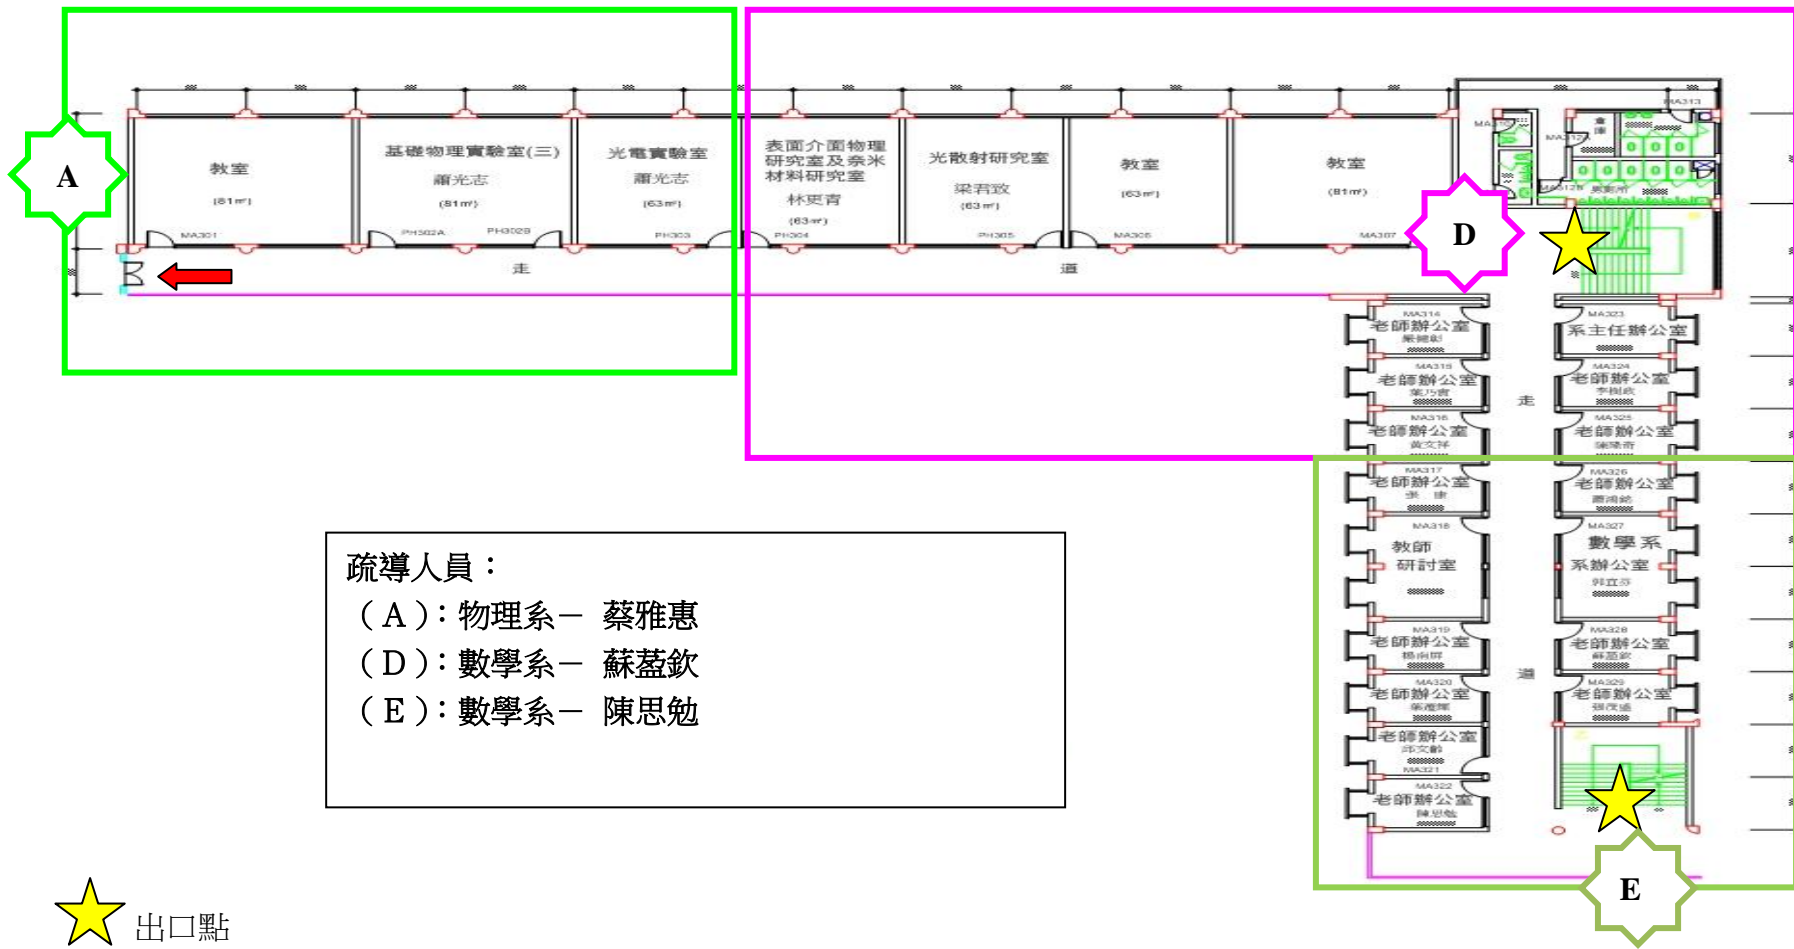

2 F - 3

疏導人員：

(G)：化學系－黃炳綜、康佳正

(J)：化學系－曾勝國、劉彥祥

★ 出口點

耕莘樓三樓

3 F

(c) 耕莘樓 參層 圖

疏導人員：
(A)：聖言會－許美琦
(B)：聖言會－黃燕惠

★ 出口點

理工教學大樓三樓

3 F - 1

★ 出口點

疏導人員：
(E)：生科系－賴金美
(G)：生科系－蘇睿智

★ 出口點

耕莘樓四樓