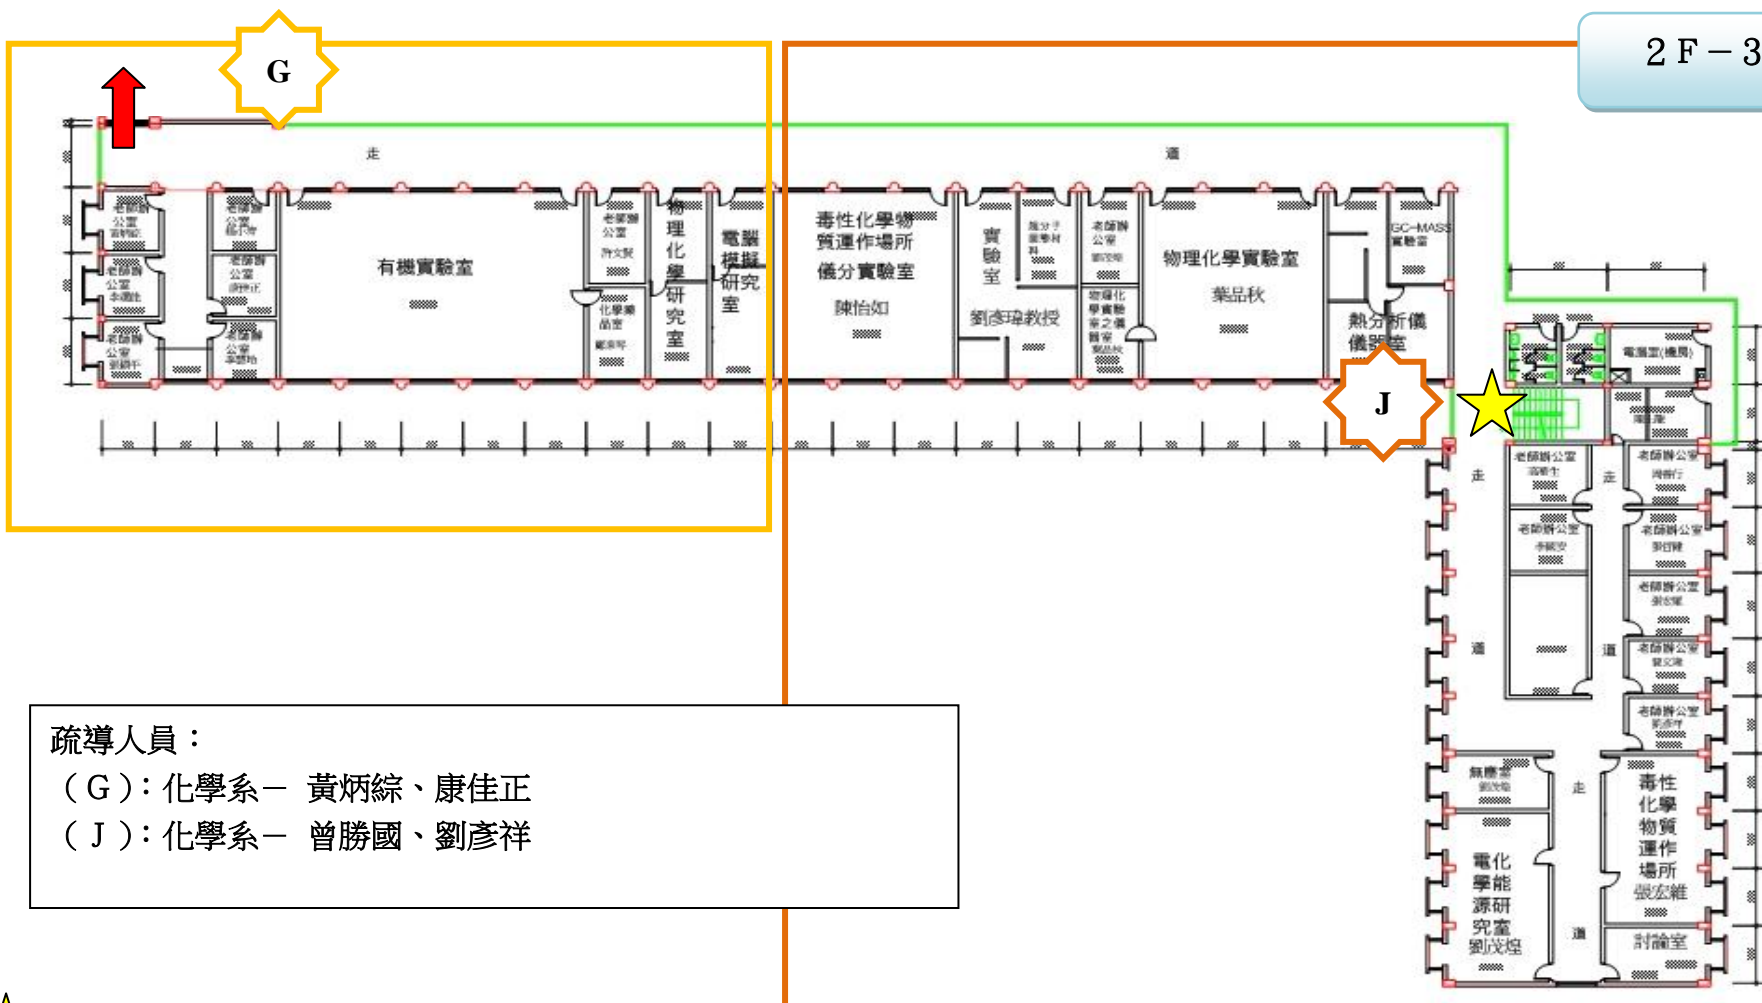

疏導人員：
 (E)：物理系、生科系－ 王樹生、李佳倫
 (F)：生科系－ 楊美桂
 (G)：生科系－ 李佳倫
 (H)：生科系－ 侯藹玲

★ 出口點

疏導人員：

(H)：生科系、化學系－ 侯藹玲、吳麗雅

(I)：化學系－ 鄭素琴

(J)：化學系－ 許明娟

★ 出口點

耕莘樓二樓

2 F

疏導人員：
(A)：理工學院－張桂瑛
(B)：國際教育處語言中心－賴淑真

★ 出口點

理工教學大樓二樓

2F-1

★ 出口點

疏導人員：
 (E)：物理系－方德貴、劉席璋
 (G)：生科系－李永安、黃炳綜

★ 出口點

2 F - 3

疏導人員：

(G)：化學系－黃炳綜、康佳正

(J)：化學系－曾勝國、劉彥祥

★ 出口點

耕莘樓三樓

3 F

(c) 耕莘樓 參層 圖