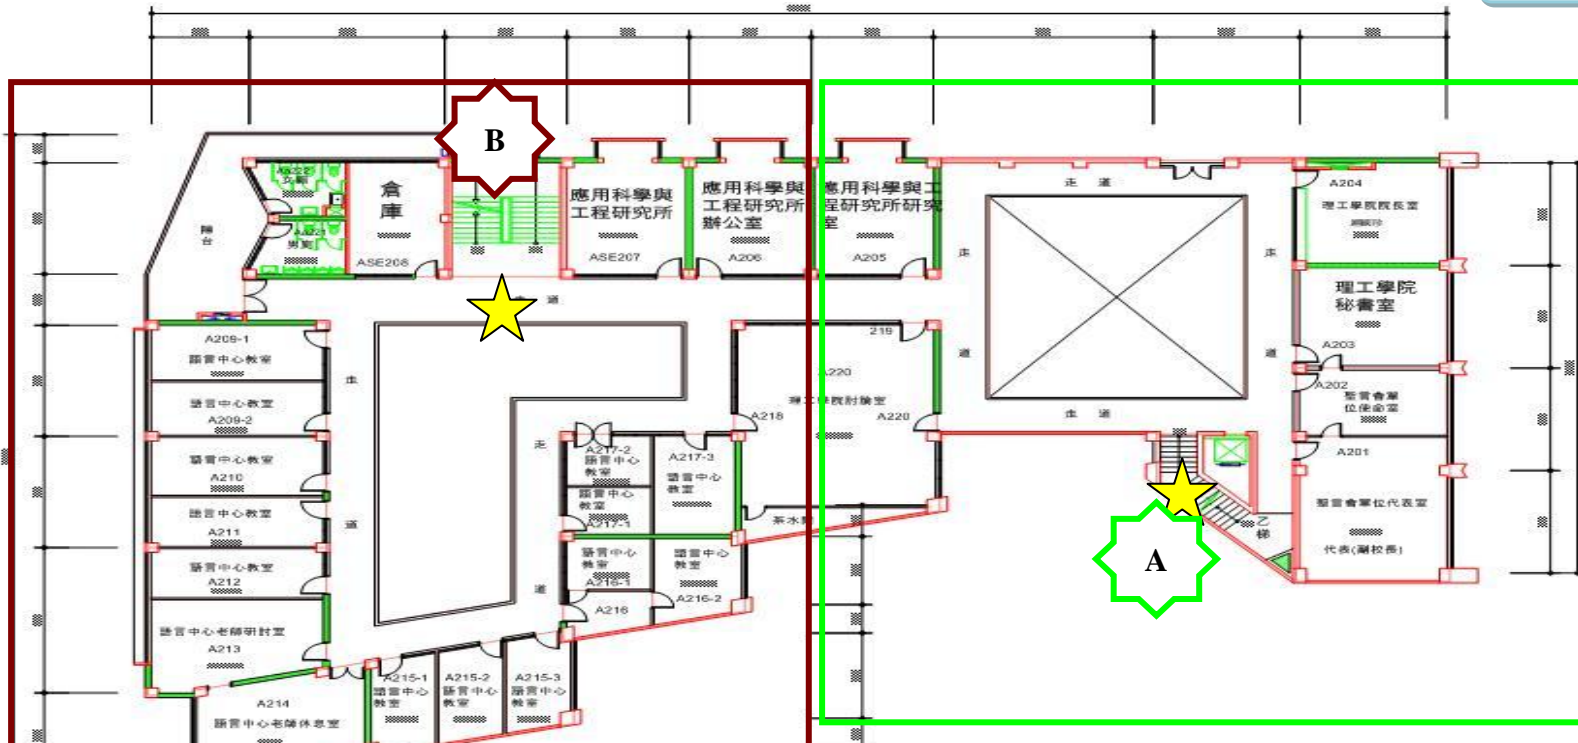

耕莘樓二樓

2 F

疏導人員：
(A)：理工學院－張桂瑛
(B)：國際教育處語言中心－賴淑真

★ 出口點