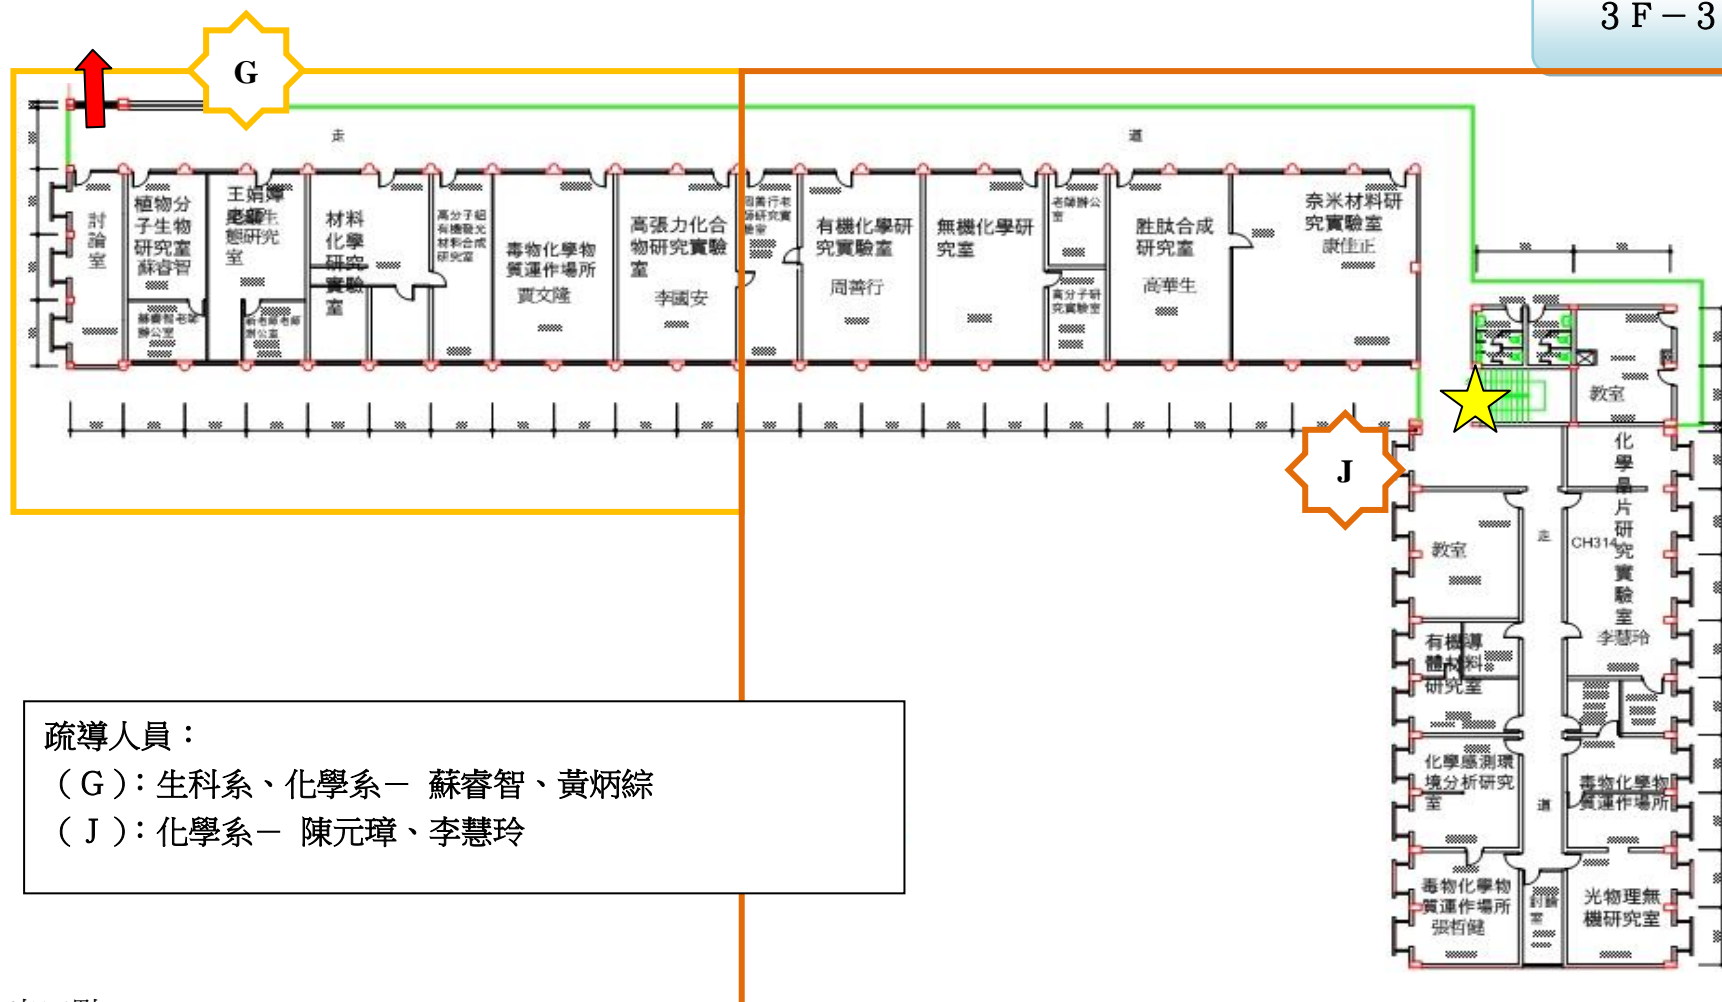

疏導人員：
(A)：聖言會－許美琦
(B)：聖言會－黃燕惠

★ 出口點

理工教學大樓三樓

3 F - 1

★ 出口點

疏導人員：
(E)：生科系－賴金美
(G)：生科系－蘇睿智

★ 出口點

耕莘樓四樓

4 F

★ 出口點

理工教學大樓四樓

4 F - 1

耕莘樓五樓

5F

★ 出口點

耕莘樓六樓(屋頂)